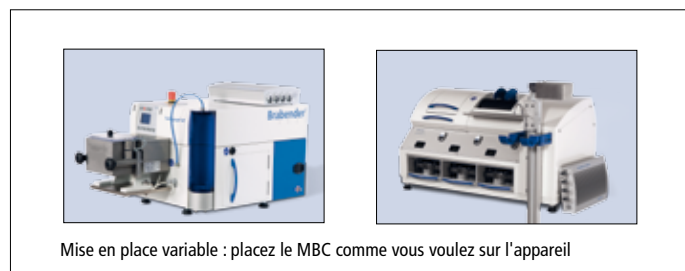

Mise en place variable : placez le MBC comme vous voulez sur l'appareil

MetaBridge Controller

Raccordements	4 USB, 1 HDMI, 1 LAN
Raccordement réseau	1 x 230 V ; 50/60 Hz + N + PE ; 1,85 A 115 V ; 50/60 Hz + PE ; 3,5 A
Dimensions (L x H x P)	200 x 470 x 260 mm
Poids	env. 7 kg nets

Brabender® GmbH & Co. KG

Kulturstr. 49-51 · 47055 Duisburg · Germany
Tél. : +49 203 7788-0
sales@brabender.com
www.brabender.com

Agences Brabender partout dans le monde.
© 2020 Brabender GmbH & Co. KG

Toutes les marques sont des marques déposées. Modifications au niveau technique et design possibles sans préavis.