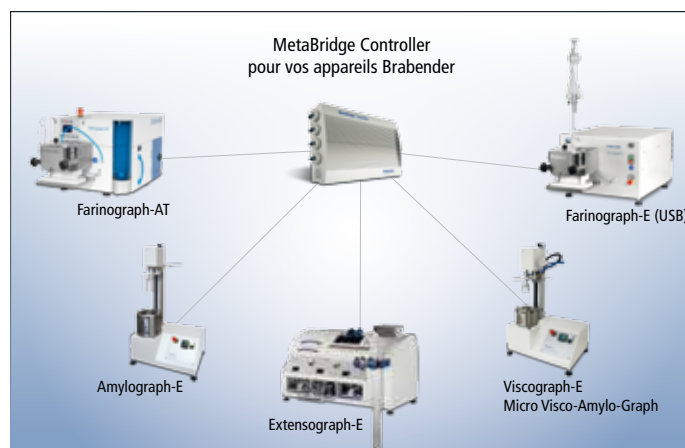

Brabender MetaBridge® Controller

Pour une interconnexion intelligente de
vos appareils Brabender

Mesurez la qualité.

MetaBridge Controller

Le logiciel d'interconnexion

En tant que solution logicielle uniforme, MetaBridge interconnecte vos appareils Brabender avec vos utilisateurs et également entre eux. Vous pouvez donc à tout moment avoir accès à tout appareil interconnecté à l'extérieur du laboratoire et vous servir de plusieurs appareils simultanément. De plus, leur analyse et leur disponibilité sont particulièrement simples.

Un système pour toutes les applications

Le nouveau MetaBridge Controller (MBC) développé par Brabender permet une mise à niveau de vos appareils Brabender déjà disponibles sur le logiciel MetaBridge. La conception conviviale pour une utilisation intuitive et l'interconnectivité avec tous les smartphones, tablettes et systèmes d'exploitation PC courants viennent amplifier les possibilités d'utilisation qui existaient jusqu'à présent, par exemple celles du Farinograph-E (USB).

Pas d'installation requise, un seul Controller pour quatre appareils maximum et utilisation, pour la consultation des données, des tablettes, smartphones et PC déjà disponibles.

Autres avantages

- Fonctionnement sur écran tactile possible, mais également avec une souris et un clavier
- Interface utilisateur fonctionnelle, structurée
- Connexion simultanée de plusieurs utilisateurs possible
- Information de mise à jour automatique
- Assistance Brabender grâce à l'accès à distance
- Exportation facile des données, par exemple, dans des mails ou en PDF
- Bouton intégré pour prendre contact avec Brabender

Compatibilité logicielle

Le MetaBridge est compatible avec tous les smartphones et/ou tablettes de 1 024 px actuellement disponibles :

- Apple iOS, iPhone / iPad / Mac
- Windows 10 / Win XP, 7, 8
- Android : toutes les versions
- Linux : toutes les versions
- Blackberry